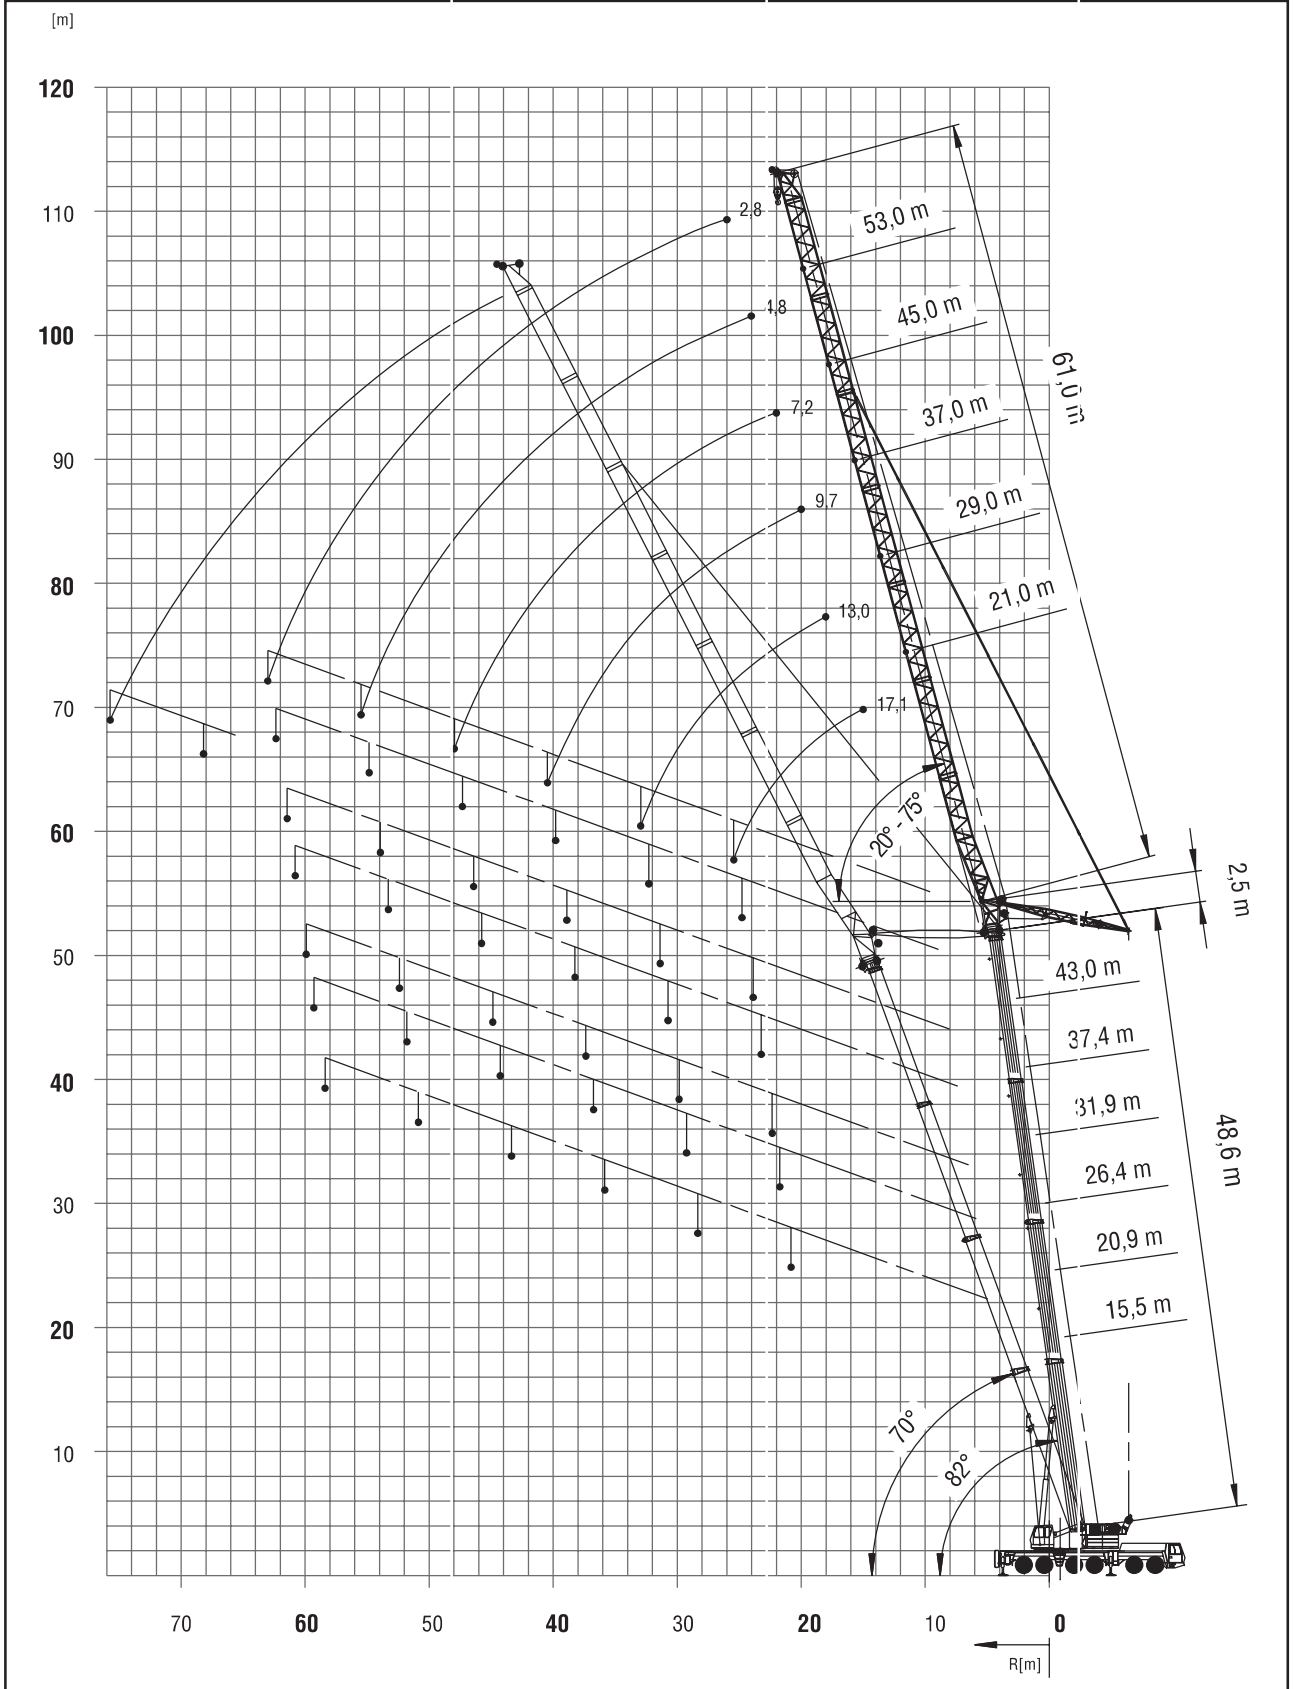

28

70°/82°
15,5 – 48,6 m

21 – 61 m

8,5 m

360°

GMK 6300